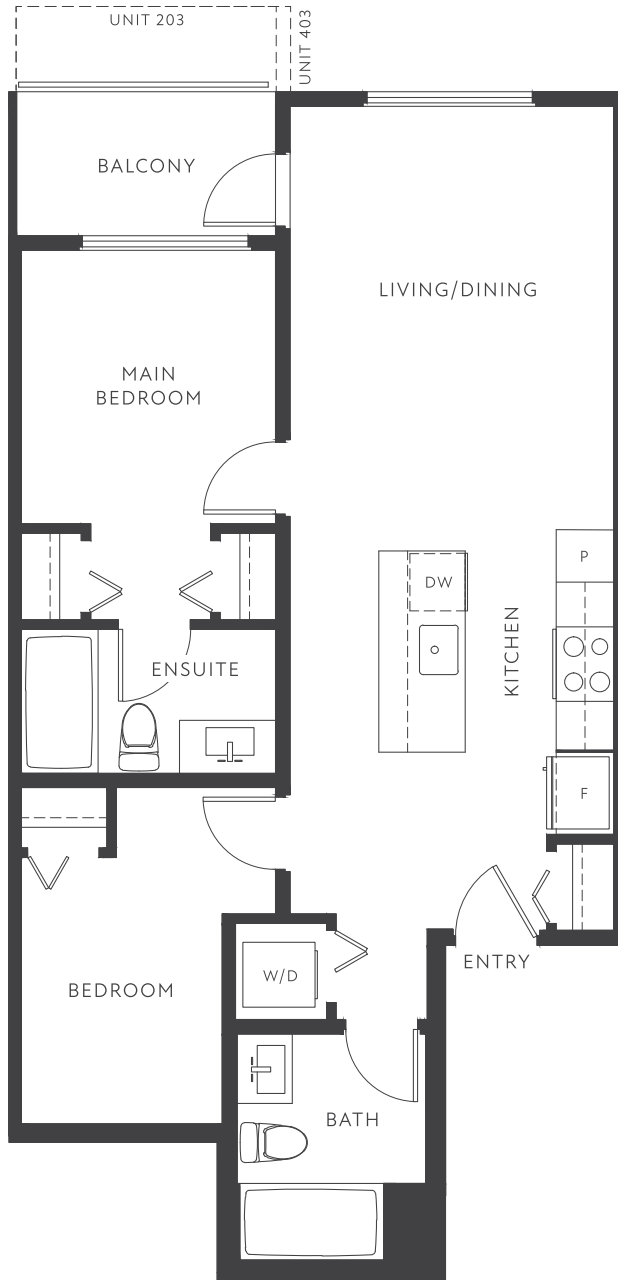

## D2

2 BEDROOM, 2 BATH  
INTERIOR 720 SQ FT

LEVEL 2

LEVEL 3

LEVEL 4