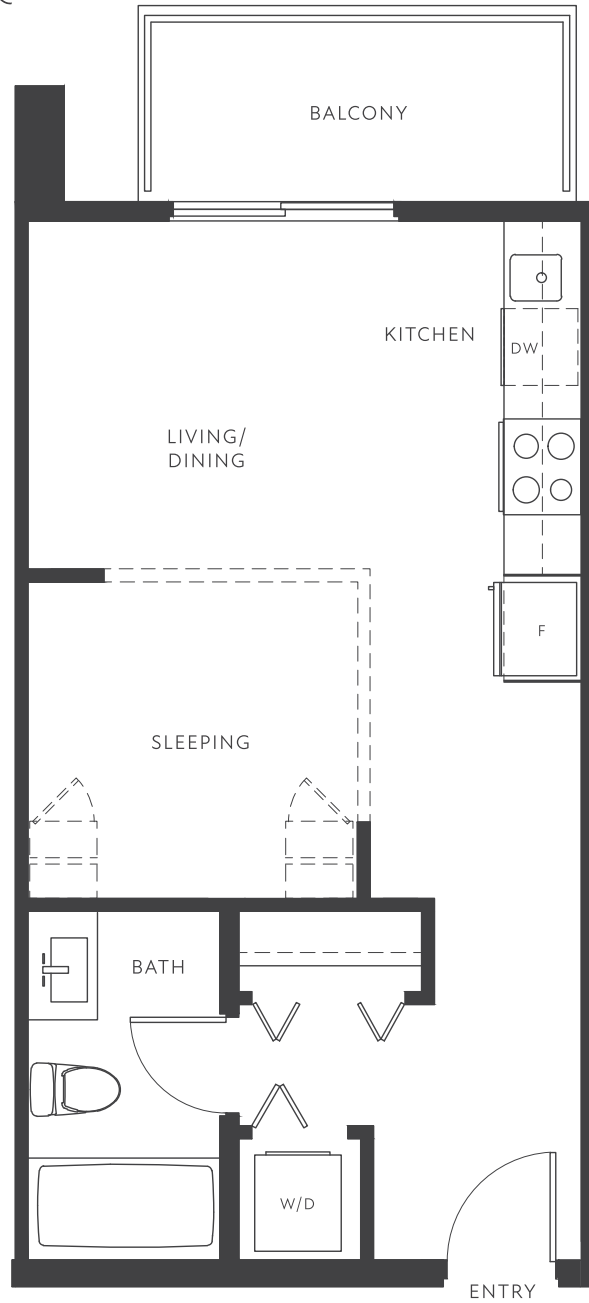

F1

STUDIO, 1 BATH
INTERIOR 421 SQ FT

LEVEL 3

LEVEL 4